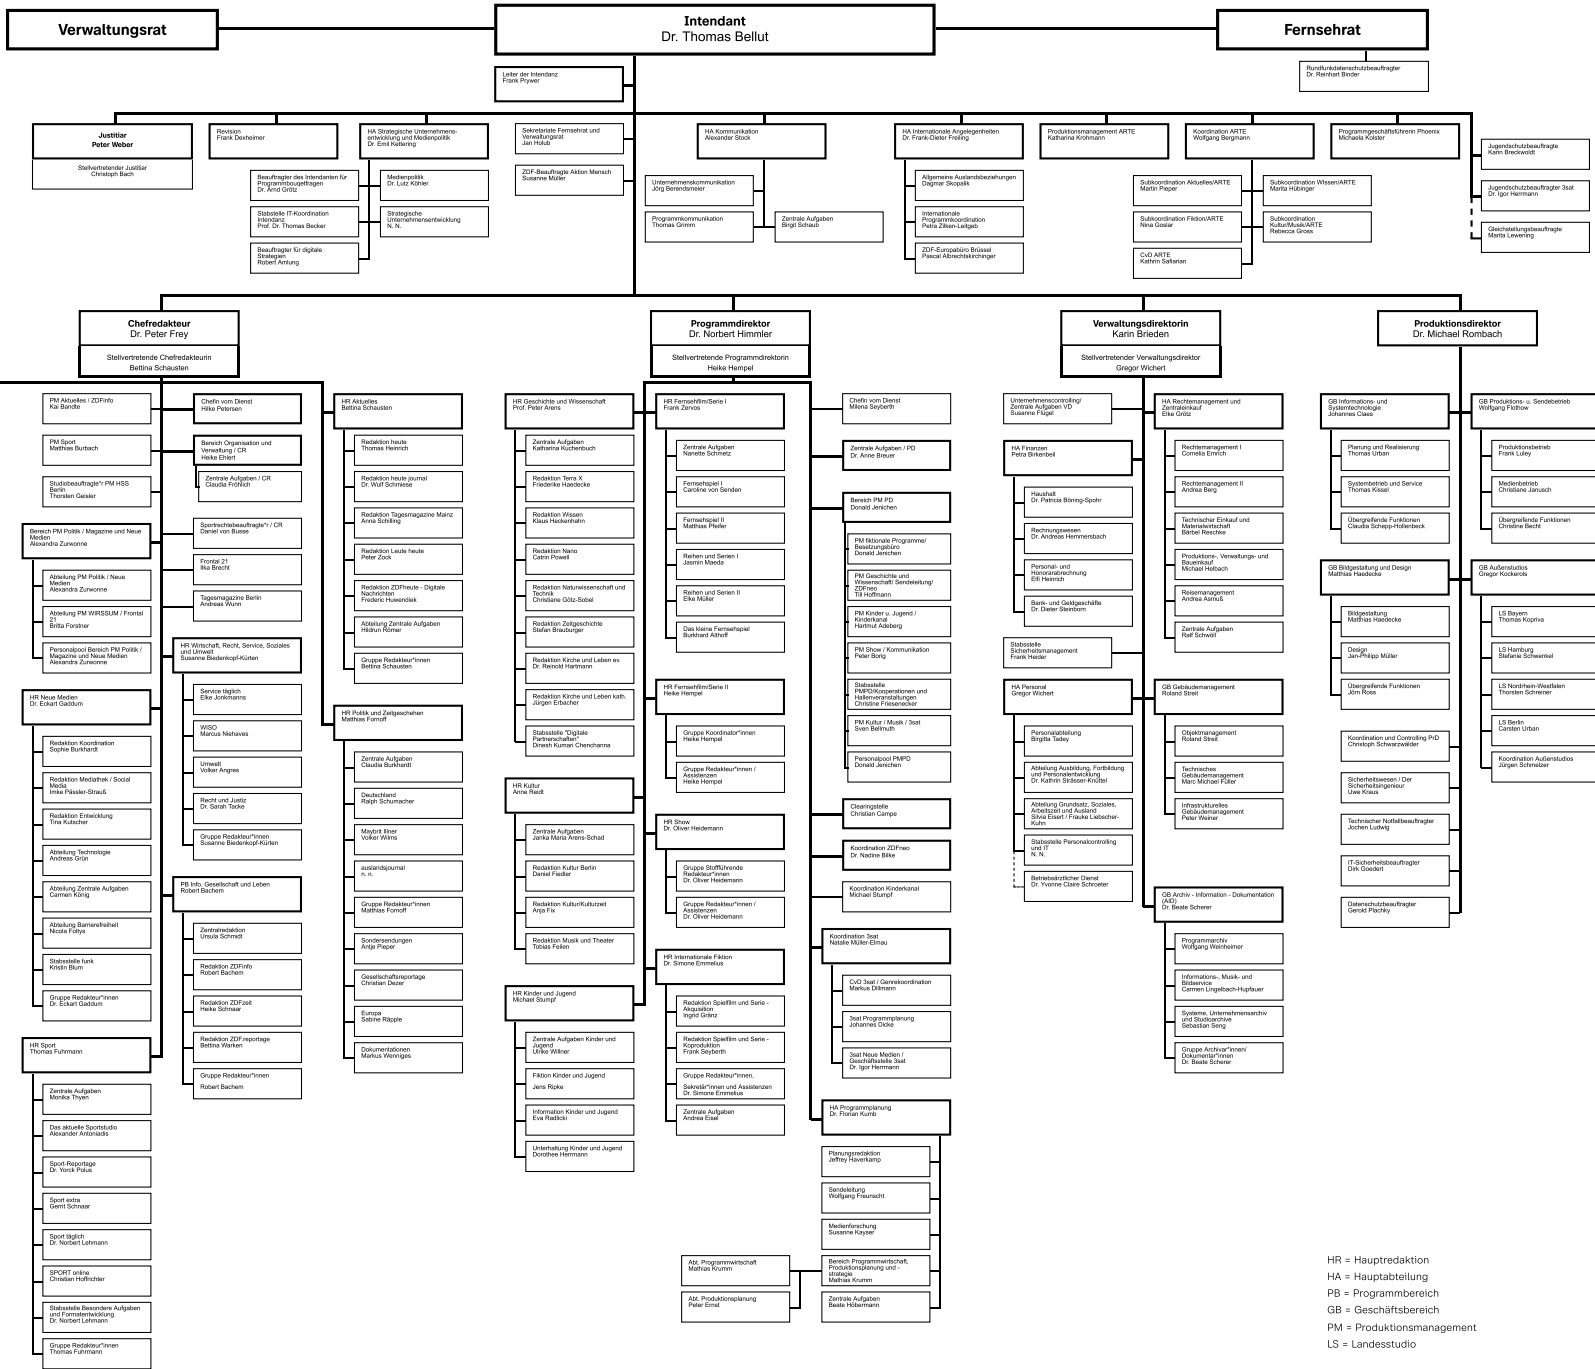

Organisationschema

Stand: 7.1.2022

Bearbeitet: Leiter der Intendanz

HR = Hauptredaktion
 HA = Hauptabteilung
 PB = Programmbereich
 GB = Geschäftsbereich
 PM = Produktionsmanagement
 LS = Landesstudio