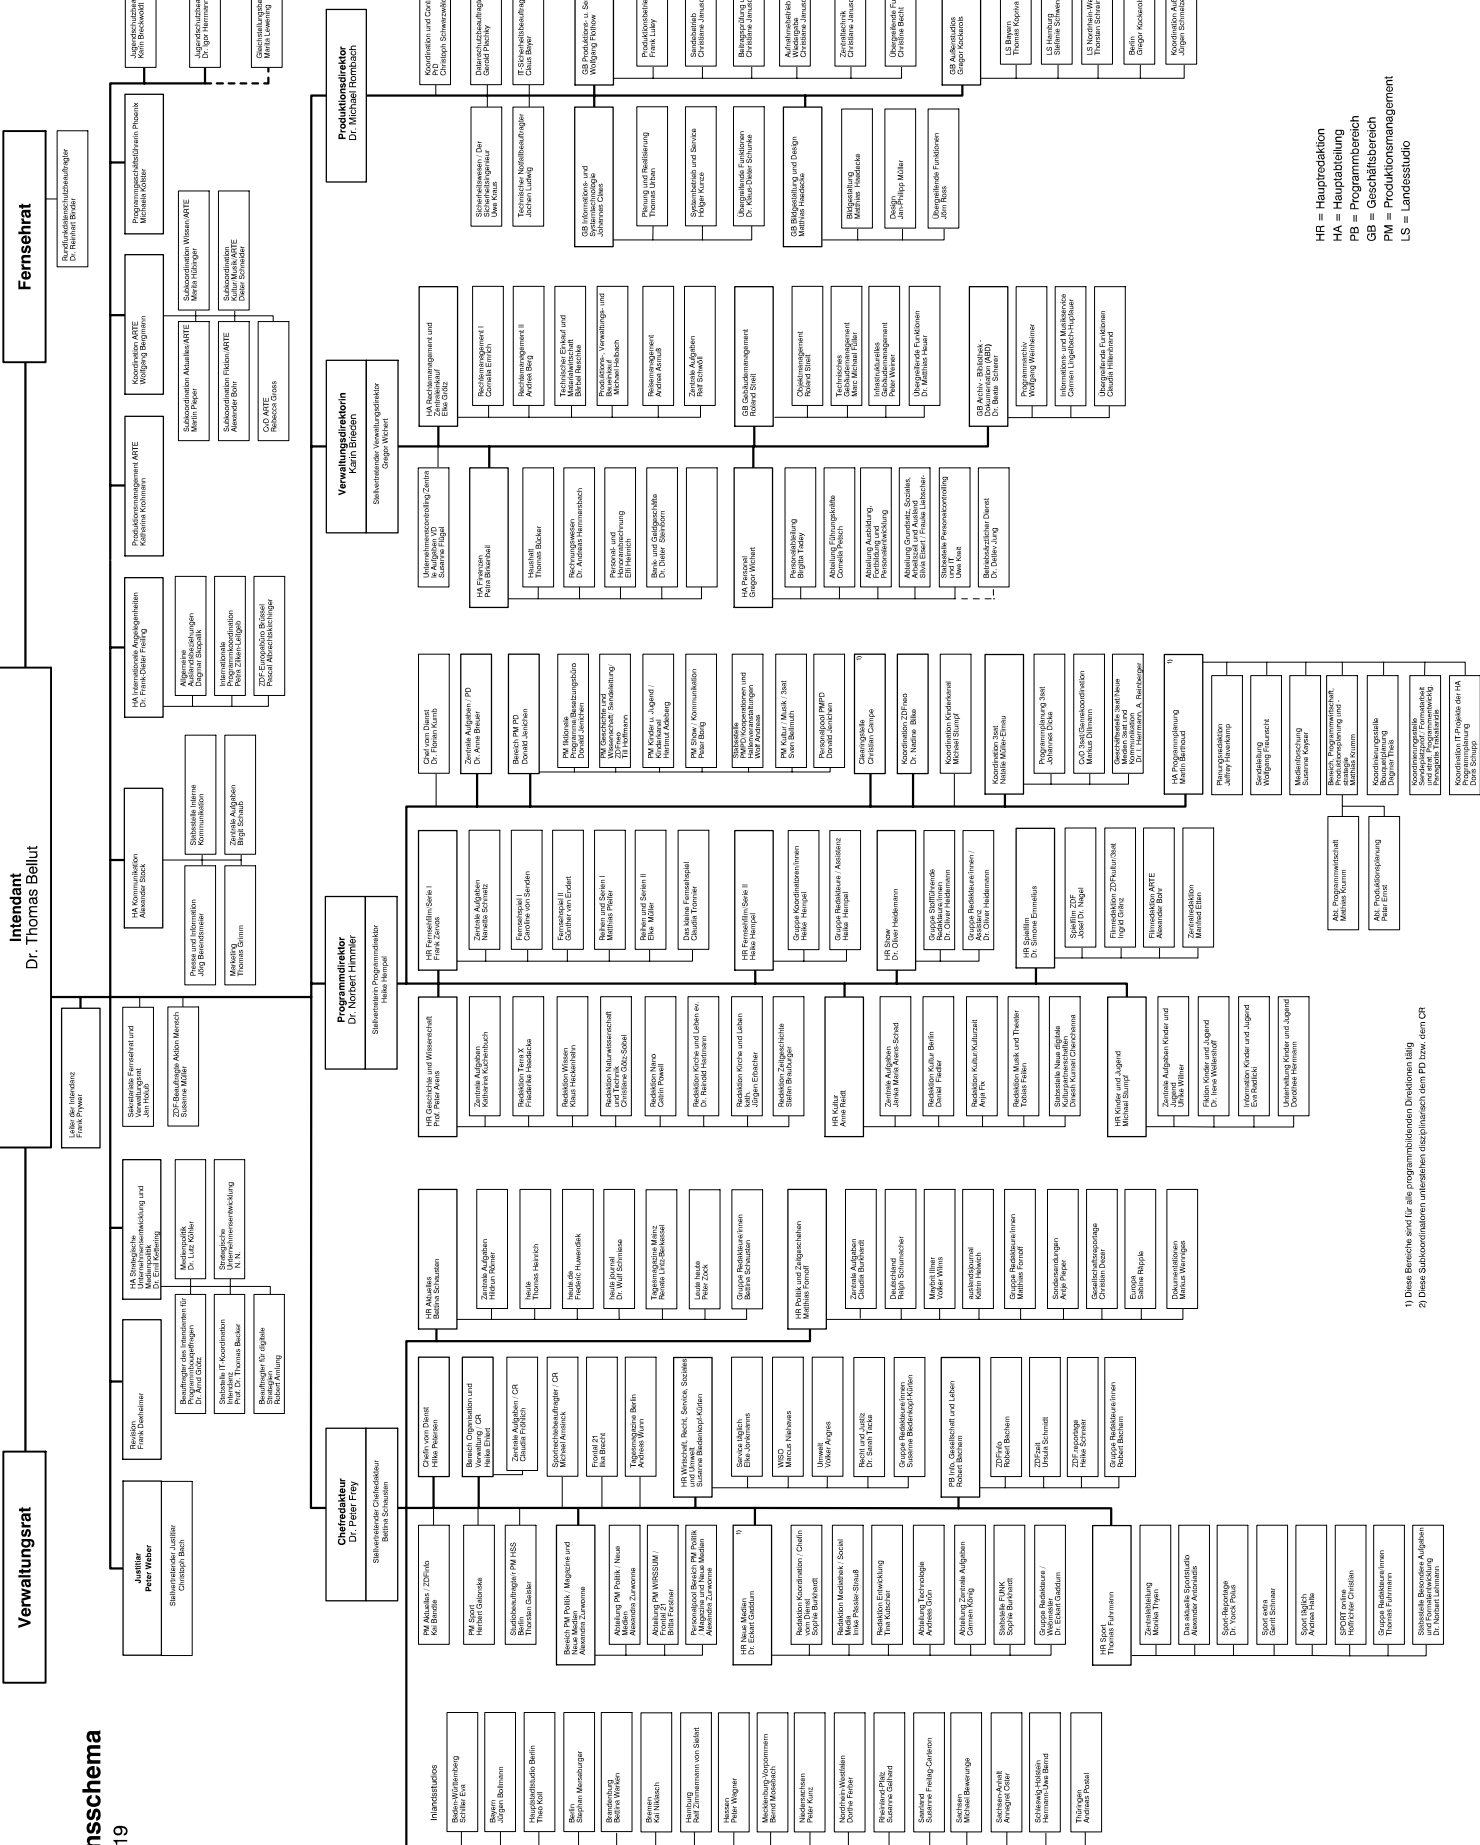

Organisationschema

Stand: 13.11.2019